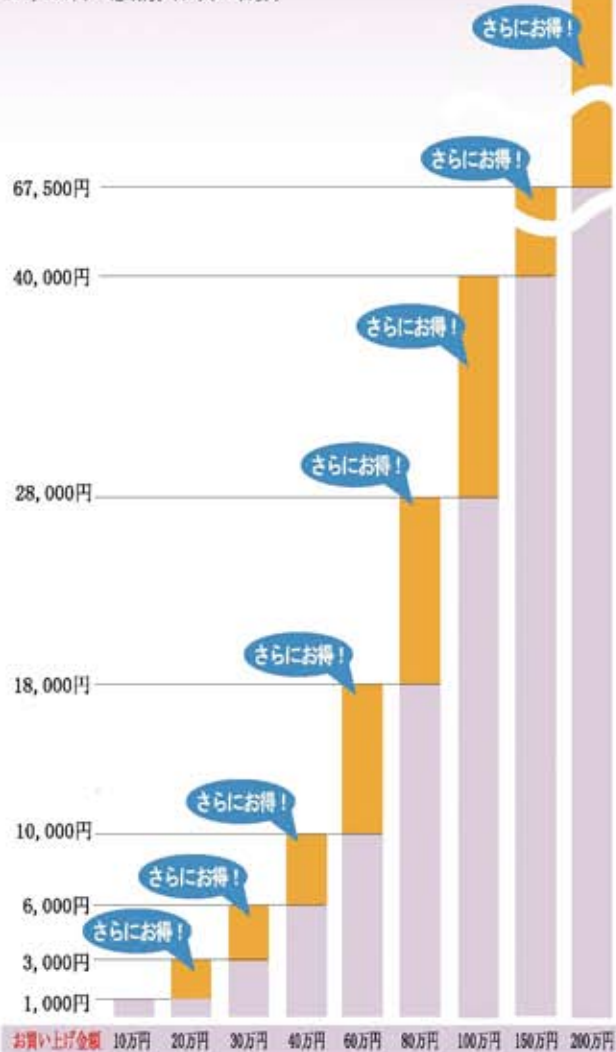

## ■感謝券(お買い物券)のご利用は

特典対象ランクに到達された会員様全員に毎年、  
12月末と6月末に集計し3月と9月の年2回、  
感謝券をダイレクトメールにて配送させていただきます。

## セリザワ各店でのお買い物にご利用できます

(クレイサス店ではご利用できません)  
有効期間が過ぎた感謝券はご利用になれません。  
(ご利用有効期間が印字されています。お確かめください。)

\* 感謝券を紛失されても再発行はいたしません。

お問い合わせは  
株式会社フュークセリザワ 本社  
TEL. 078-251-6860(代) **serizawa**  
KOBÉ

\* 当規約に記載された内容は、介意に予告なく変更または改訂される場合があります。ご了承ください。

■お買い物すればするほどお得が広がる

100,000円 感謝券(お買い物券)

| 特典対象額      | 感謝券     | 累計金額     |
|------------|---------|----------|
| 100,000円   | 1,000円  | 1,000円   |
| 200,000円   | 2,000円  | 3,000円   |
| 300,000円   | 3,000円  | 6,000円   |
| 400,000円   | 4,000円  | 10,000円  |
| 600,000円   | 8,000円  | 18,000円  |
| 800,000円   | 10,000円 | 28,000円  |
| 1,000,000円 | 12,000円 | 40,000円  |
| 1,500,000円 | 27,500円 | 67,500円  |
| 2,000,000円 | 32,500円 | 100,000円 |